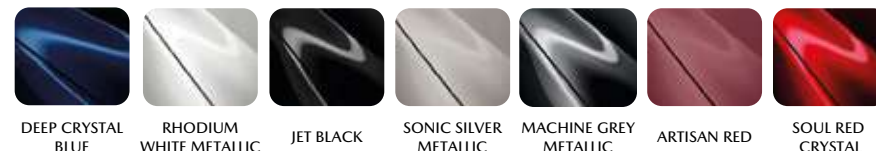

EQUIPAMIENTO EXTERIOR	TOURING	GRAND TOURING	SIGNATURE
Kodo design	●	●	●
Luces LED Signature	●	●	●
Luces circulación diurna (DRL)	●	●	●
Neblineros LED	●	●	●
Encendido de luces automáticas	●	●	●
Techo panorámico	-	●	●
Retrovisores exteriores abatibles automáticos	●	●	●
Limpiaparabrisas automático	●	●	●
Cierre centralizado por alejamiento	●	●	●
Sistema keyless con Smart Entry	●	●	●
Rieles de techo	-	●	●
Detalles exteriores	Black	Silver Metallic / Black	Silver Metallic

EQUIPAMIENTO INTERIOR	TOURING	GRAND TOURING	SIGNATURE
Sistema multimedia	Mazda Connect 12"		
Sistema de audio	Mazda High Fidelity	BOSE® Premium	BOSE® Premium
Parlantes	8	12	12
Apple Carplay & Android Auto inalámbrico	●	●	●
Tablero de instrumentos digital 12"	●	●	●
Climatizador automático bizona	●	●	●
Reconocimiento facial	-	●	●
Cargador inalámbrico	●	●	●
Cámara de retro	●	-	-
Cámara 360°	-	●	●
Sensores delanteros y posteriores	●	●	●
Asientos de cuero premium	Negro	Negro	Terracota Nappa
Ajuste del asiento del conductor eléctrico	-	●	●
Memorias de posición de conducción (2)	-	Asiento conductor, volante y espejos	
Mandos al volante	●	●	●
Botón de encendido	●	●	●
Apertura eléctrica de cajuela	●	Con movimiento de pie	
Sensor de lluvia	●	●	●
Ajuste al volante manual	●	-	-
Ajuste de volante eléctrico con memorias	-	●	●

7 años

* Imágenes referenciales, con fines ilustrativos y publicitarios.
* Las especificaciones y detalles descritos están sujetos a cambios sin previo aviso.
* Aplica términos y condiciones.